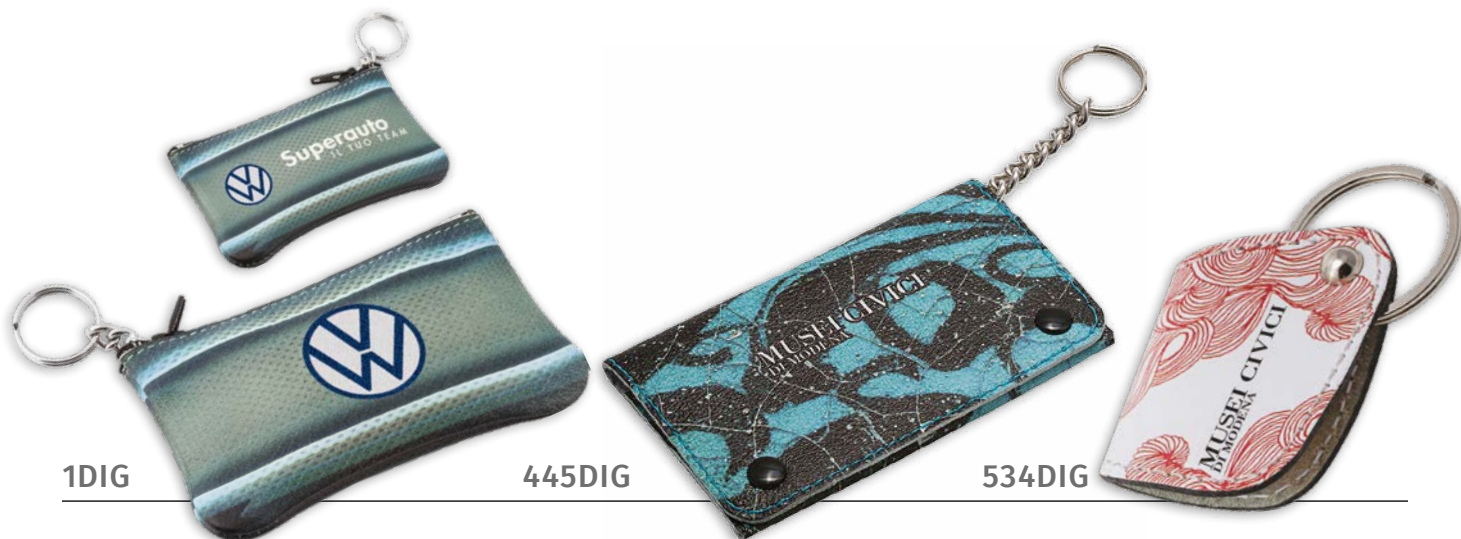

1DIG

445DIG

534DIG