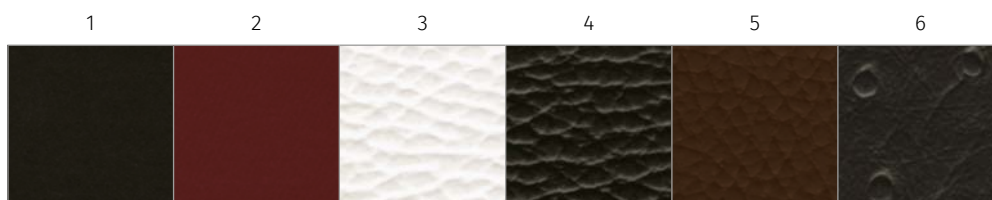

COLORI DISPONIBILI / AVAILABLE COLOURS

		Marrone chiaro Light brown	Marrone scuro Dark brown	Rosso Red	Blu royal Royal blue	Blu navy Navy blue	Grigio Grey	Nero Black	Bordeaux Burgundy	Verde scuro Dark green	Giallo Yellow	Avana Havana	CMYK
Cuoio Leather	C	■	■	■	■	■	■	■	■	■	■	■	■
Gomma PU	G	■	■	■	■	■	■	■	■	■	■	■	■
Pelle con stampa digitale Leather with digital printing	DIG	■	■	■	■	■	■	■	■	■	■	■	■
Apple skin con stampa digitale Apple skin with digital printing	ASDIG	■	■	■	■	■	■	■	■	■	■	■	■
Texon	JAC	■	■	■	■	■	■	■	■	■	■	■	■
Texon con stampa digitale Texon with digital printing	JACDIG	■	■	■	■	■	■	■	■	■	■	■	■

PM
Porta menù in
cuoio rigenerato
Menu cover in
bonded leather