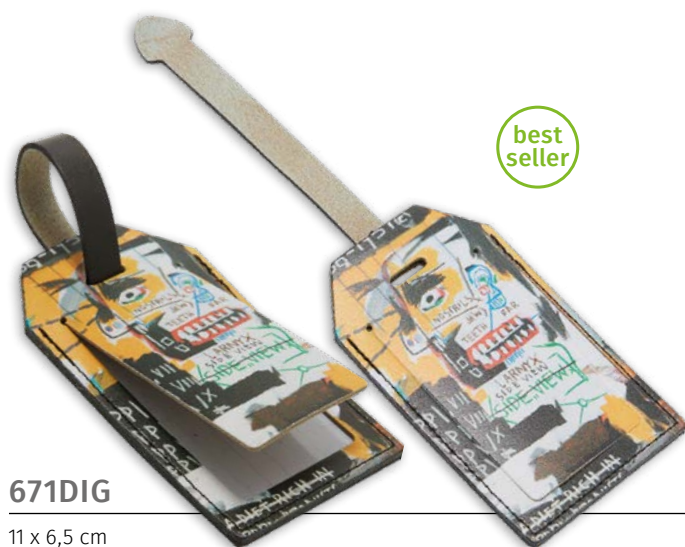

671DIG

11 x 6,5 cm

- **IT** Etichetta per valigia in pelle con stampa digitale sui due lati
- **EN** Leather luggage tag with digital printing on both sides
- **FR** Porte étiquette pour bagage en cuir avec impression numérique sur les deux faces
- **DE** Gepäckanhänger aus Leder mit beidseitigem Digitaldruck
- **ES** Etiqueta de equipaje de piel con impresión digital por ambas caras

Packaging consigliato: art. 1011PK
Recommended packaging art. 1011PK